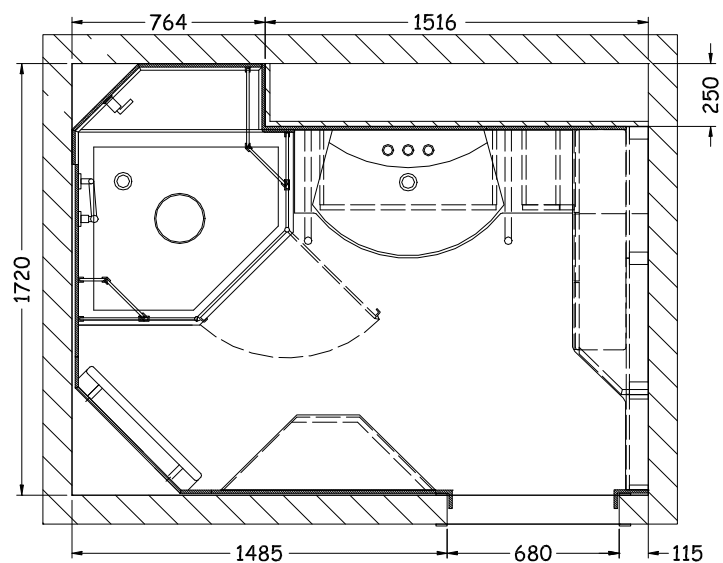

Möbelfronten in
Birnbäum mit Braunkern